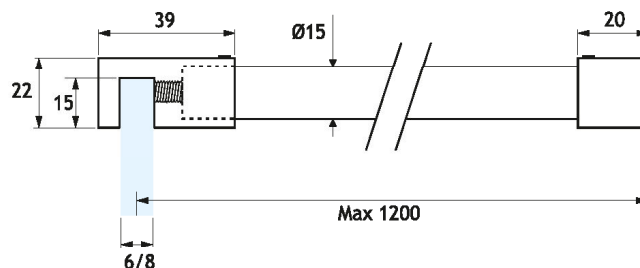

## SSB07

Barra fermavetro a sezione rotonda vetro/muro a 90°  
serie Tiny 15  
Terminali realizzati in fusione di acciaio inox Aisi 304  
Tubo realizzato in acciaio inox Aisi 304  
Lunghezza asta 1200 mm (accorciabile mediante taglio)

90° glass to wall round shower rod Tiny 15 series  
Bar end: diecast Aisi 304 stainless steel manufacturing  
Bar: Aisi 304 stainless steel manufacturing  
Rod length: 1200 mm (can be shortened by cutting)